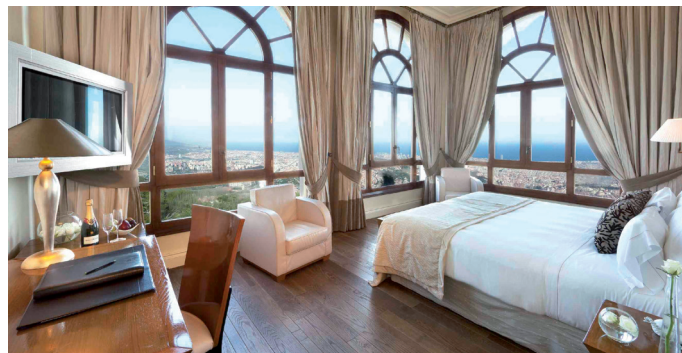

Thanks to its privileged location on Tibidabo's Hill, the Gran Hotel La Florida 5* GL is regarded as one of the Top Luxury urban resorts in the city. Only 15/20 min to the city center by taxi or free shuttle service. 71 guest rooms: Huge Deluxe rooms, terraces facing the city & sea, junior suites and design suites with private terraces. Marble bathrooms, large plasma screen televisions with satellite channels, minibar, free wifi and individual room safe. Spa by L'Occitane: 4 treatments cabins, including sauna, water zone and fitness center. A 37m indoor & outdoor stainless steel swimming pool (heated in winter). Fine dining Restaurant with a wide range of Mediterranean specialties. Bistro 1925 where to enjoy a select breakfast buffet. The hotel's poolside The Terrasses Bar&Lounge serving up snacks and cocktails against a stunning backdrop. In-house garage.

SALONES
MEETING ROOMS

DIMENSIONES
DIMENSIONS

m²

SALONES MEETING ROOMS	DIMENSIONES DIMENSIONS	m²							
GARDEN FLORIDA	6 x 7,5 x 2,8	46	40	25	20	22	35	30	15
GARDEN BARCELONA	13 x 8 x 2,70	115	80	60	40	50	100	70	50
GARDEN MEDITERRÁNEA	6 x 7,50 x 2,80	46	40	25	20	22	35	30	15
TIBIDABO	13,3 x 5,55 x 2,70	75	80	42	30	42	N/A	40	20
BISTRO 1925	10,50 x 18 x 2,90	190	N/A	N/A	N/A	N/A	180	120	70
CLUB LUNA	11,10 x 10,30 x 2,80	115	N/A	N/A	N/A	N/A	90	N/A	N/A